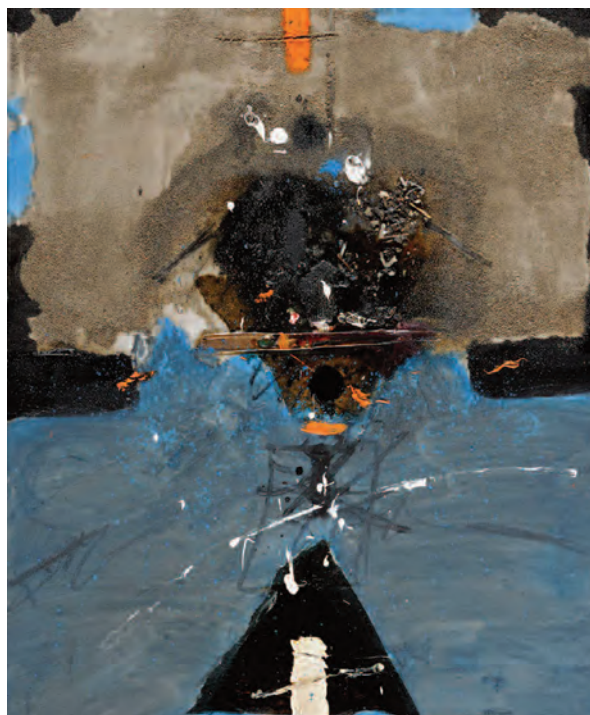

- 2011 PARIS – Galerie Samantha Sellem
  SAINT REMY DE PROVENCE – Espace Cédric Schmitté
- 2010 SAVASSE –DRÔME La Fabrique
  LYON – Galerie De D'Art
  GRANOLLERS (Espagne) Galerie Antoni Botey
  PARIS Galerie Bovis
- 2009 MONTELMAR Centre d'Art Contemporain Saint Martin
  VAUVENARGUES Centre d'Art Contemporain 200RD10
  MARSEILLE Galerie Anna Tschopp
  KYOTO (Japon) Conju Contemporary Art
- 2008 BRUXELLES (Belgique) Galerie Laetita de Caritat
  GRANOLLERS (Espagne) Galerie Antoni Botey
  KYOTO (Japon) Art FORUM Jarfo
- 2007 KYOTO (Japon) Art FORUM Jarfo
  GIRONA (Espagne) Galerie Fécit
  AIX SUR VIENNE « au delà du corps » Biennale
  PARIS Galerie Bovis
- 2006 TARASCON été 2006
  GRANOLLERS (Espagne) Galerie Antony Botey
  LYON « Espace rue Royale »
- 2005 GIRONA (Espagne) Galerie Fécit
  CARDET Centre d'Art le Village
  NICE Galerie Arts Premiers
- 2004 PARIS Galerie l'Oeil du Huit
  GRANOLLERS Galerie Antony Botey
  MONTELMAR Musée Ephémère
- 2003 GRANOLLERS (Espagne) Galerie Antoni Botey
- 2002 AVIGNON Galerie des Teinturiers
- 2001 PARIS Galerie Bernard Guillon
  GRANOLLERS (Espagne) Galerie Antoni Botey
- 2000 STRASBOURG (Foire) Galerie Lustman PARIS
  AUBENAS Château d'Aubenas
  AVIGNON Galerie des Teinturiers
  PARIS Galerie Bernard Guillon
- 1999 SABADEL (Espagne) Alliance Française
  GRANOLLERS (Espagne) Galerie Antoni Botey
- 1997 MONTELMAR Château des Adhémar
  DIEULEFIT Galerie G.Emiliani
  AVIGNON Galerie des Teinturiers
- 1996 ABIDJAN (Côte d'Ivoire) Galerie Kajazoma
- 1995 MIAMI (Floride) Arts Collectors Gallery
- 1994 ZURICH (Suisse) Espace TRO'ESCH
- 1993 PARIS Galerie Fanny Guillon Lafaille
- 1992 LAUSANNE (Suisse) GALERIE Jeanine LYON
  PARIS Galerie Keller
  LILLE Espace Vivre l'Art
  ARLES Galerie XIII
- 1991 BORDEAUX Galerie Plexus
  LYON Galerie Alice Chartier
- 1990 PARIS Galerie Keller
- 1988 ABIDJAN (Côte d'Ivoire) Galerie Go
  MONTPELLIER ARPA
  PARIS Galerie Keller

huile sur toile, 65 x 50 cm